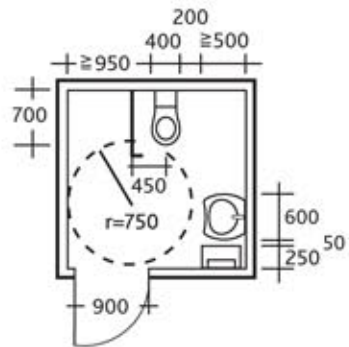

**Grundrissbeispiel WC-Raum für Rollstuhlbenutzer**

**Grundrissbeispiel Baderaum für Rollstuhlbenutzer**

**Funktionsdarstellungen einer Waschtischanlage für Rollstuhlbenutzer**

**Grundrissbeispiele für rollstuhlgerechte Duschbäder**

Maßangaben in mm  
Zeichnungen in Anlehnung an Hugo Feurich, Sanitärtechnik

Maßangaben in mm  
Zeichnungen in Anlehnung an Hugo Feurich, Sanitärtechnik